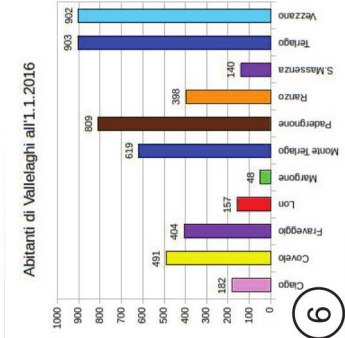

0

6

6

Terlago

Vezzano Padergnone

1 gennaio 2016

Vallelaghi

0

9

0

6

9

9

6

0