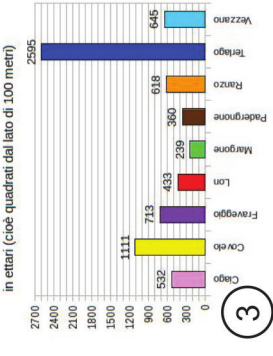

3

4

5

7

8

9

9

9

2

9

3

3

0

4

6

0

4

4

2

3